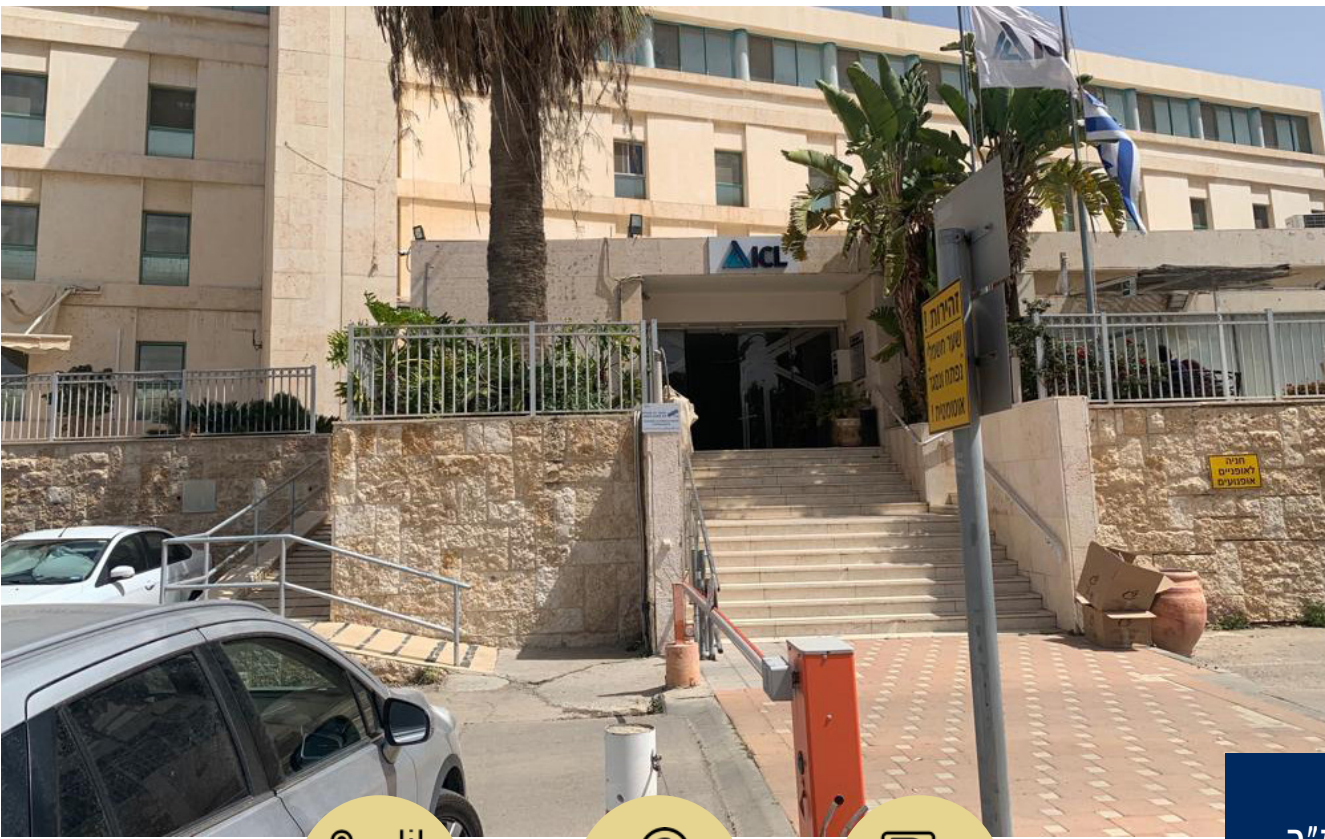

שטחי משרדים להשכרה

פרויקט שז"ר 31

כניסה מיידית!

נגישות
גבוהה

מיקום
אטרקטיבי

30 מקומות חניה
ללא תשלום

בניין משרדים בעל 4 קומות בשטח 2,700 מ"ר.
ממוקם במיקום אסטרטגי - מרכז העיר
באר שבע בקרבה לצירי תנועה
וסביבה תעסוקתית מקיפה.