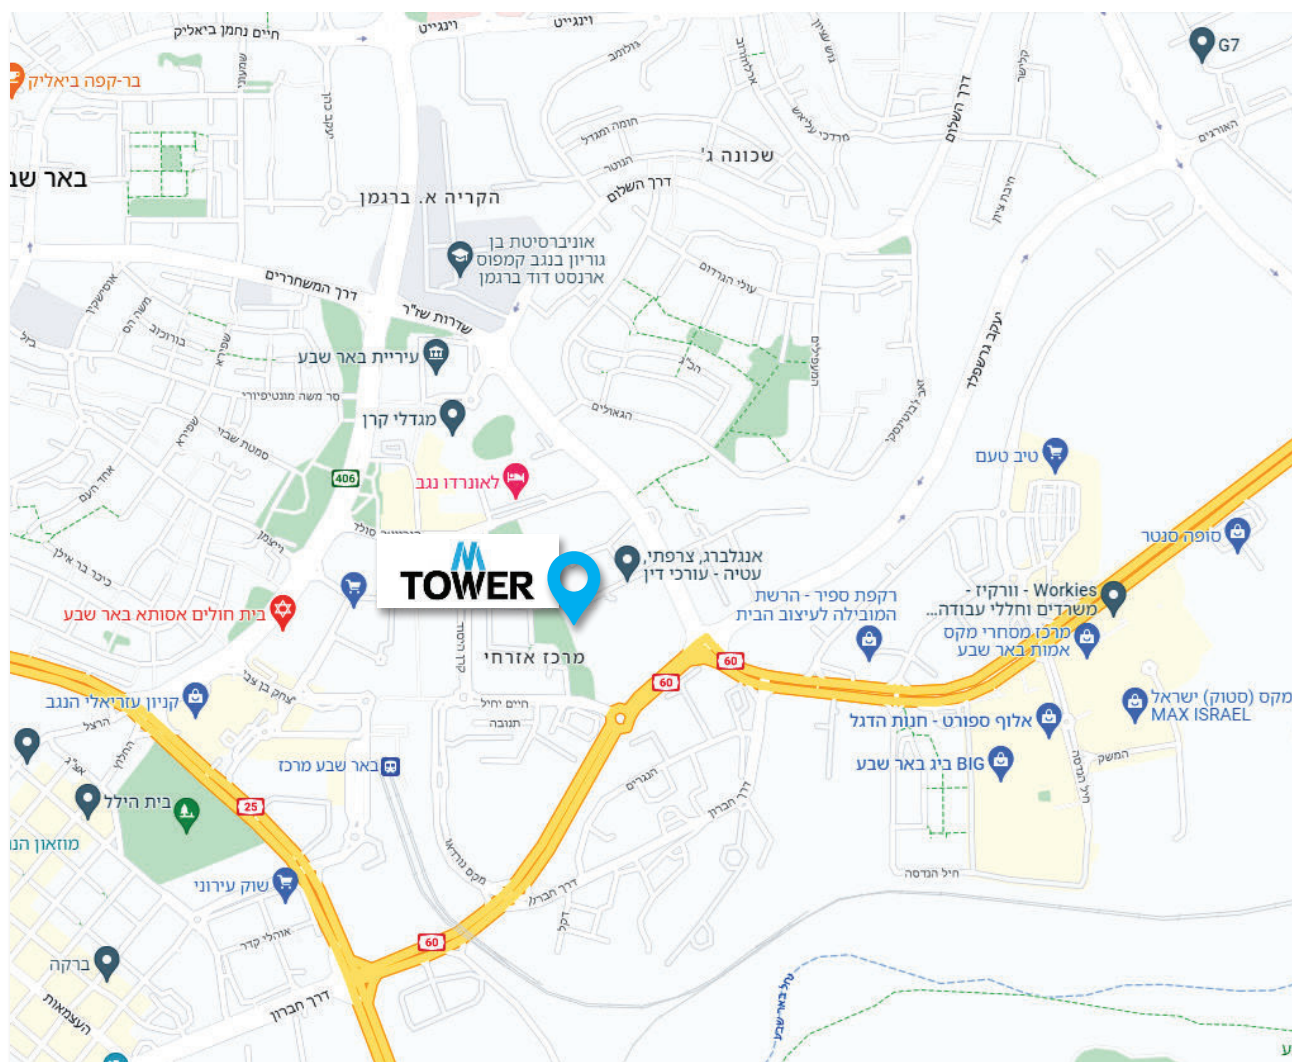

**קומת משרדים
עצמאית להשכרה
במגדל המשרדים
והמסחר החדש
של באר שבע**

TOWER

מגדל העסקים החדש של באר שבע

מגדל M-TOWER, בין הפרויקטים החדשים והמודרניים שנבנו באזור באר שבע והדרום, מתנשא לגובה 30 קומות משרדים וכולל קומת מסחר בקרקע, כולל קירות מסך, לובי מפואר וחניון תת קרקעי עם כ-900 מקומות חניה.

שפע מסעדות
ובתי קפה באזור

מיקום אסטרטגי
ואטרקטיבי במיוחד

בנייה ירוקה

מיקום מנצח

מגדל M-TOWER ממוקם במיקום אסטרטגי במרכז העיר והעסקים של באר שבע, עם נגישות גבוהה לצירי תחבורה ראשיים וגישה לכבישים 40,25 ו-60. מרחק הליכה של מספר דקות מתחנת רכבת מרכז ומהתחנה המרכזית בעיר.

קרבה למוסדות מרכזיים:

- ◀◀ קריית הממשלה
- ◀◀ היכל המשפט
- ◀◀ משרד האוצר
- ◀◀ בית החולים אסותא

קומת משרדים עצמאית להשכרה

בקומה ה-12 של המגדל!

הקומה מחולקת לארבע יחידות משרדים בגדלים שונים.
כל היחידות בגמר מלא ובסטנדרט גבוה הכולל
קירות מסך ונוף מרהיב אל העיר.