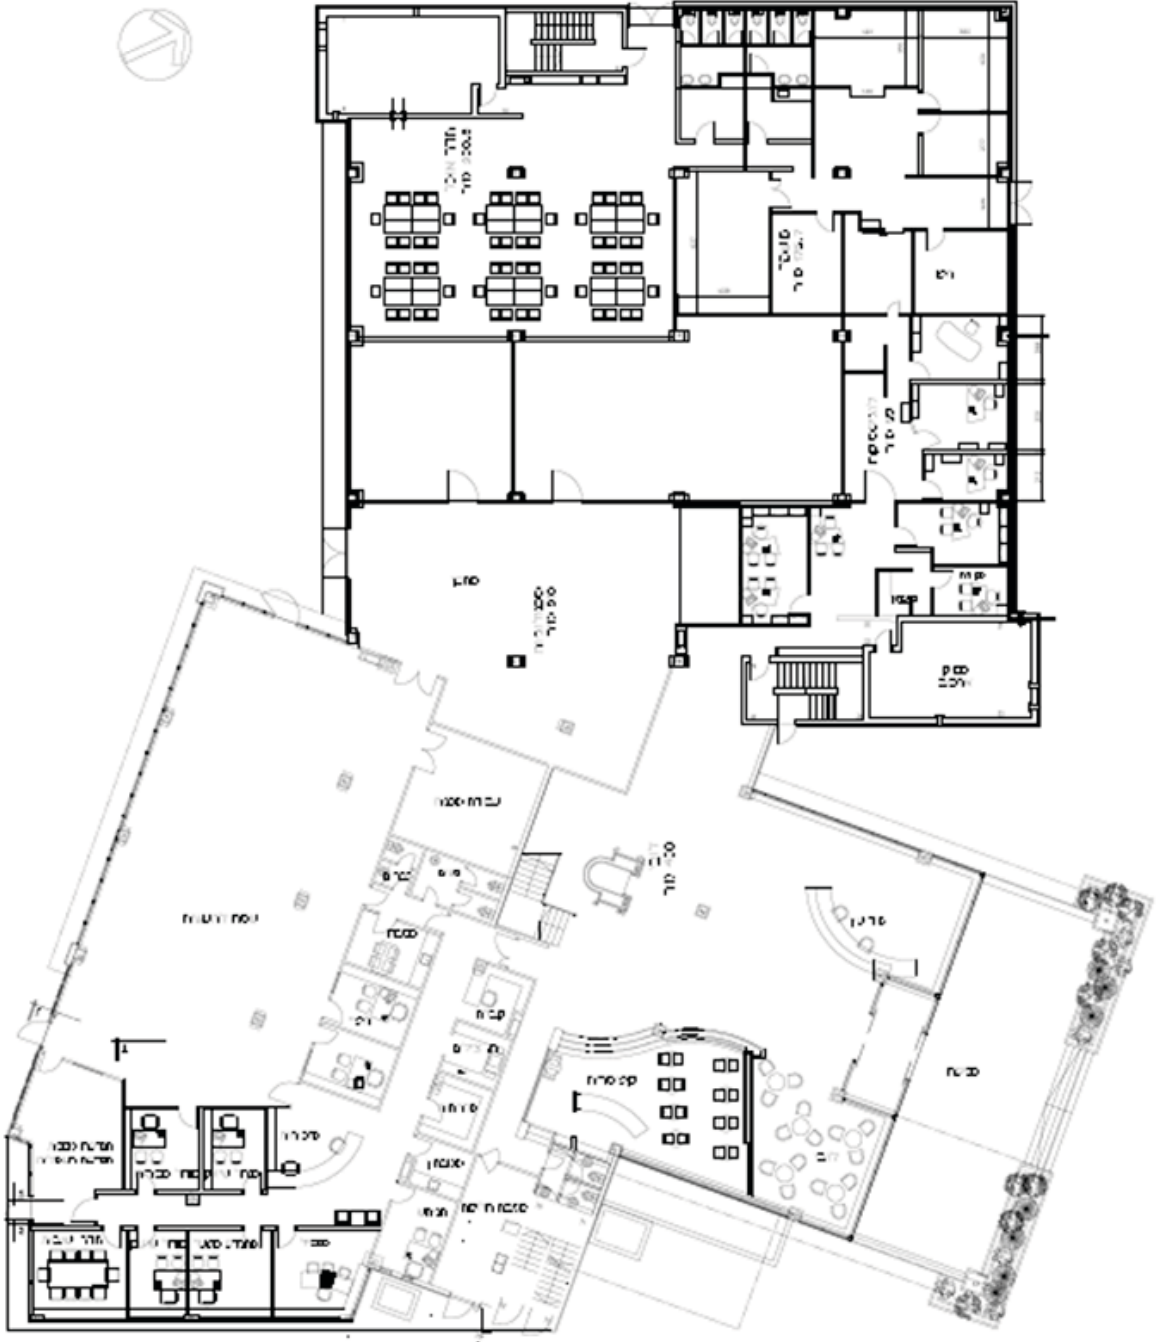

מס' חדר	שם חדר	שטח (מ"ר)	מס' חדר	שם חדר	שטח (מ"ר)
101	חדר 101	10.0	111	חדר 111	10.0
102	חדר 102	10.0	112	חדר 112	10.0
103	חדר 103	10.0	113	חדר 113	10.0
104	חדר 104	10.0	114	חדר 114	10.0
105	חדר 105	10.0	115	חדר 115	10.0
106	חדר 106	10.0	116	חדר 116	10.0
107	חדר 107	10.0	117	חדר 117	10.0
108	חדר 108	10.0	118	חדר 118	10.0
109	חדר 109	10.0	119	חדר 119	10.0
110	חדר 110	10.0	120	חדר 120	10.0

מס' חדר	שם חדר	שטח (מ"ר)	מס' חדר	שם חדר	שטח (מ"ר)
121	חדר 121	10.0	131	חדר 131	10.0
122	חדר 122	10.0	132	חדר 132	10.0
123	חדר 123	10.0	133	חדר 133	10.0
124	חדר 124	10.0	134	חדר 134	10.0
125	חדר 125	10.0	135	חדר 135	10.0
126	חדר 126	10.0	136	חדר 136	10.0
127	חדר 127	10.0	137	חדר 137	10.0
128	חדר 128	10.0	138	חדר 138	10.0
129	חדר 129	10.0	139	חדר 139	10.0
130	חדר 130	10.0	140	חדר 140	10.0

מס' חדר: 101
שם חדר: חדר 101
שטח (מ"ר): 10.0
מס' חדר: 111
שם חדר: חדר 111
שטח (מ"ר): 10.0
מס' חדר: 121
שם חדר: חדר 121
שטח (מ"ר): 10.0