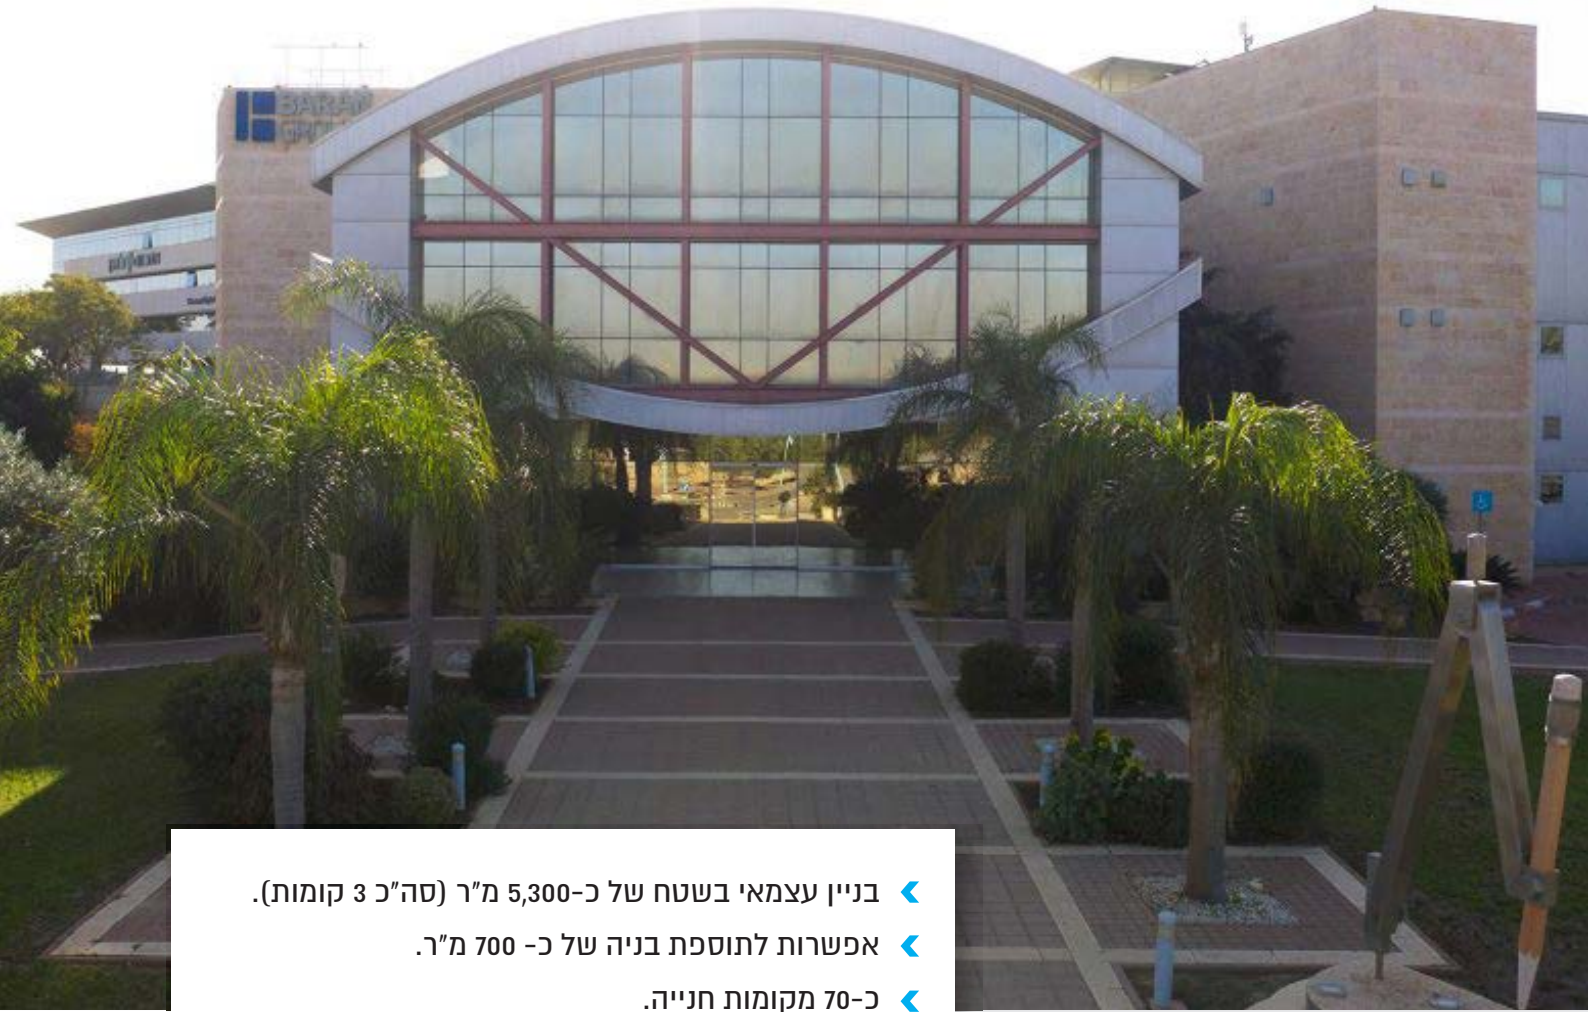

NatamInvest

בית השקעות לנדל"ן מניב מקבוצת נת"מ

בית בון, פארק היי-טק עומר

- ◀ בניין עצמאי בשטח של כ-5,300 מ"ר (סה"כ 3 קומות).
- ◀ אפשרות לתוספת בניה של כ- 700 מ"ר.
- ◀ כ-70 מקומות חנייה.
- ◀ לובי רחב ידיים עם פינות ישיבה וגינה פרטית מטופחת.
- ◀ כניסות ספקים ואזור תפעולי בחלקו האחורי של הבניין.