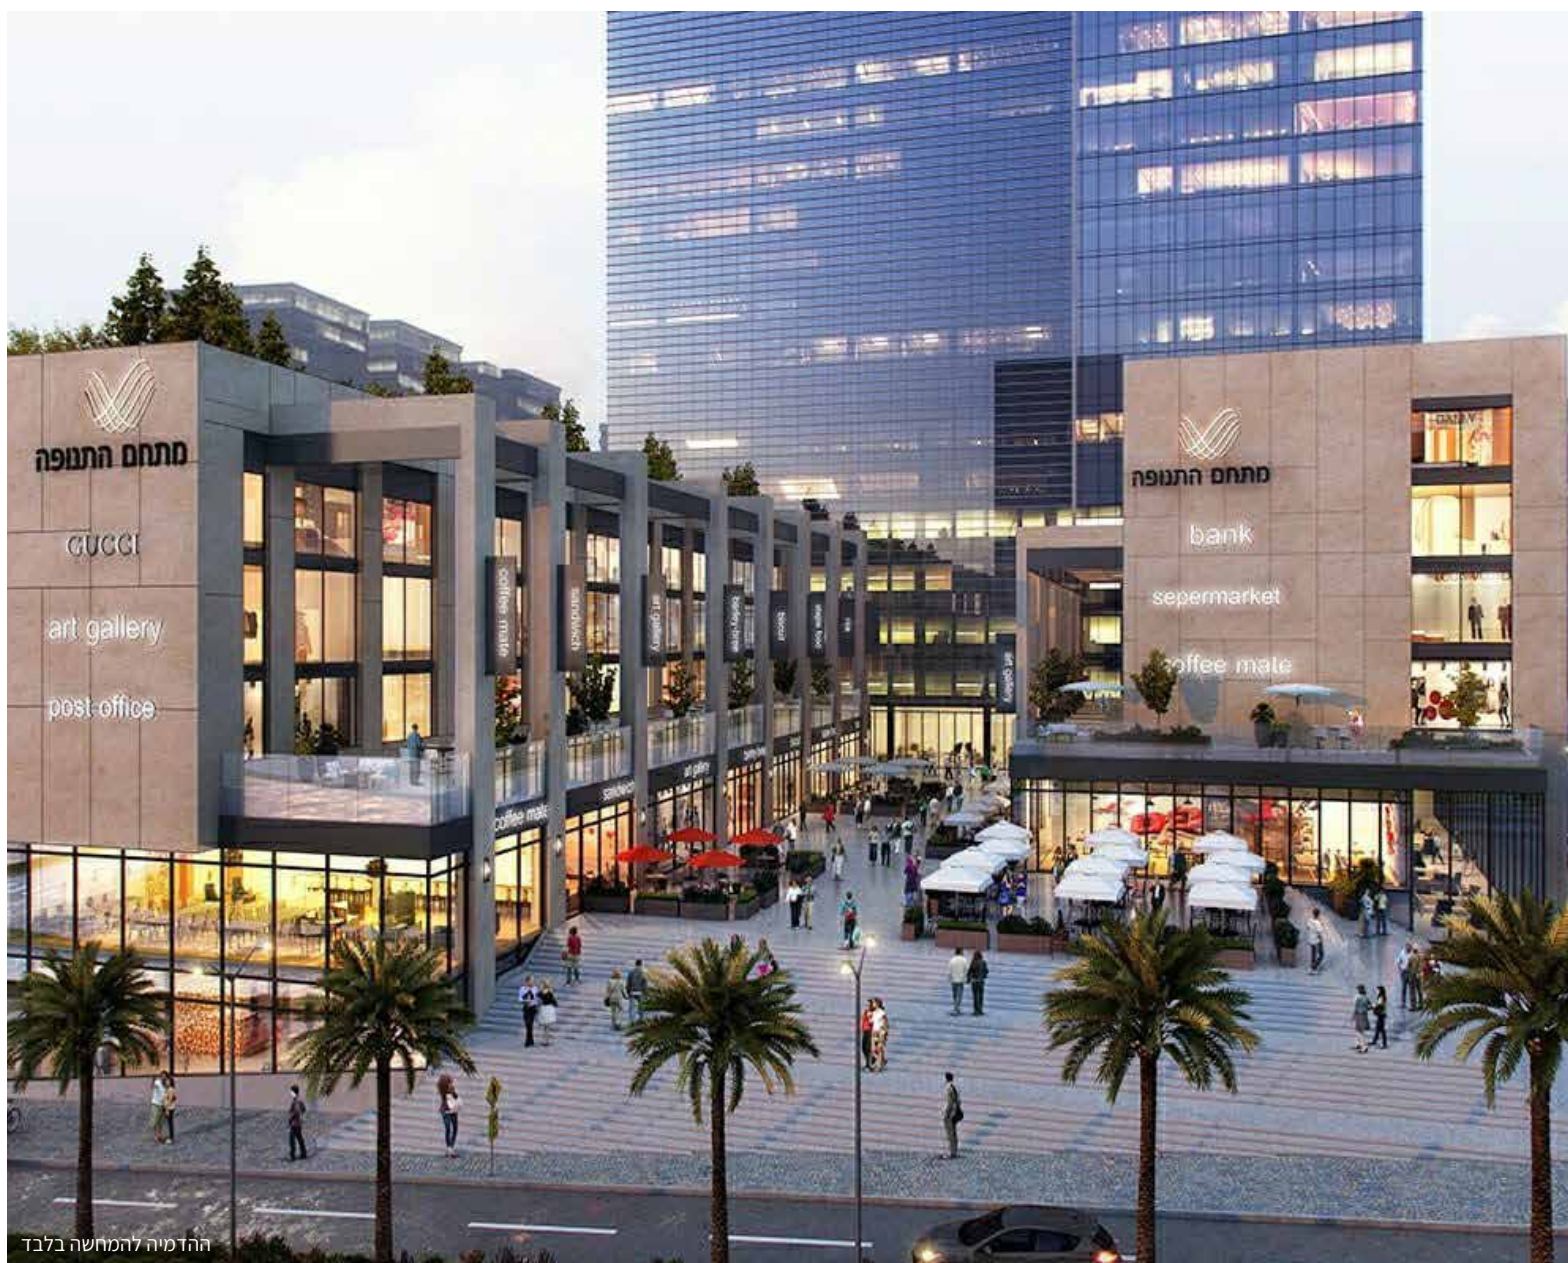

## שטח הפרויקט:

900 מ"ר ברוטו משרדים להשכרה בבניין חדש ויוקרתי באזור מבוקש, על ציר הרכבת הקלה. בקרבת הנכס מסעדות וקווי תחבורה ציבורית בשפע. סמוך למרכזים מסחריים - מול קניון הדר. גישה נוחה מכביש בגין.

בקרבת מרכז מסחרי

כולל חנייה

תחבורה ציבורית בשפע  
ובסמוך לרכבת הקלה

ההדמיה להמחשה בלבד

**ליאור הראל**  
משווק הפרויקט

**052-9125435**  
[Lior.Harel@nmrk-global.com](mailto:Lior.Harel@nmrk-global.com)