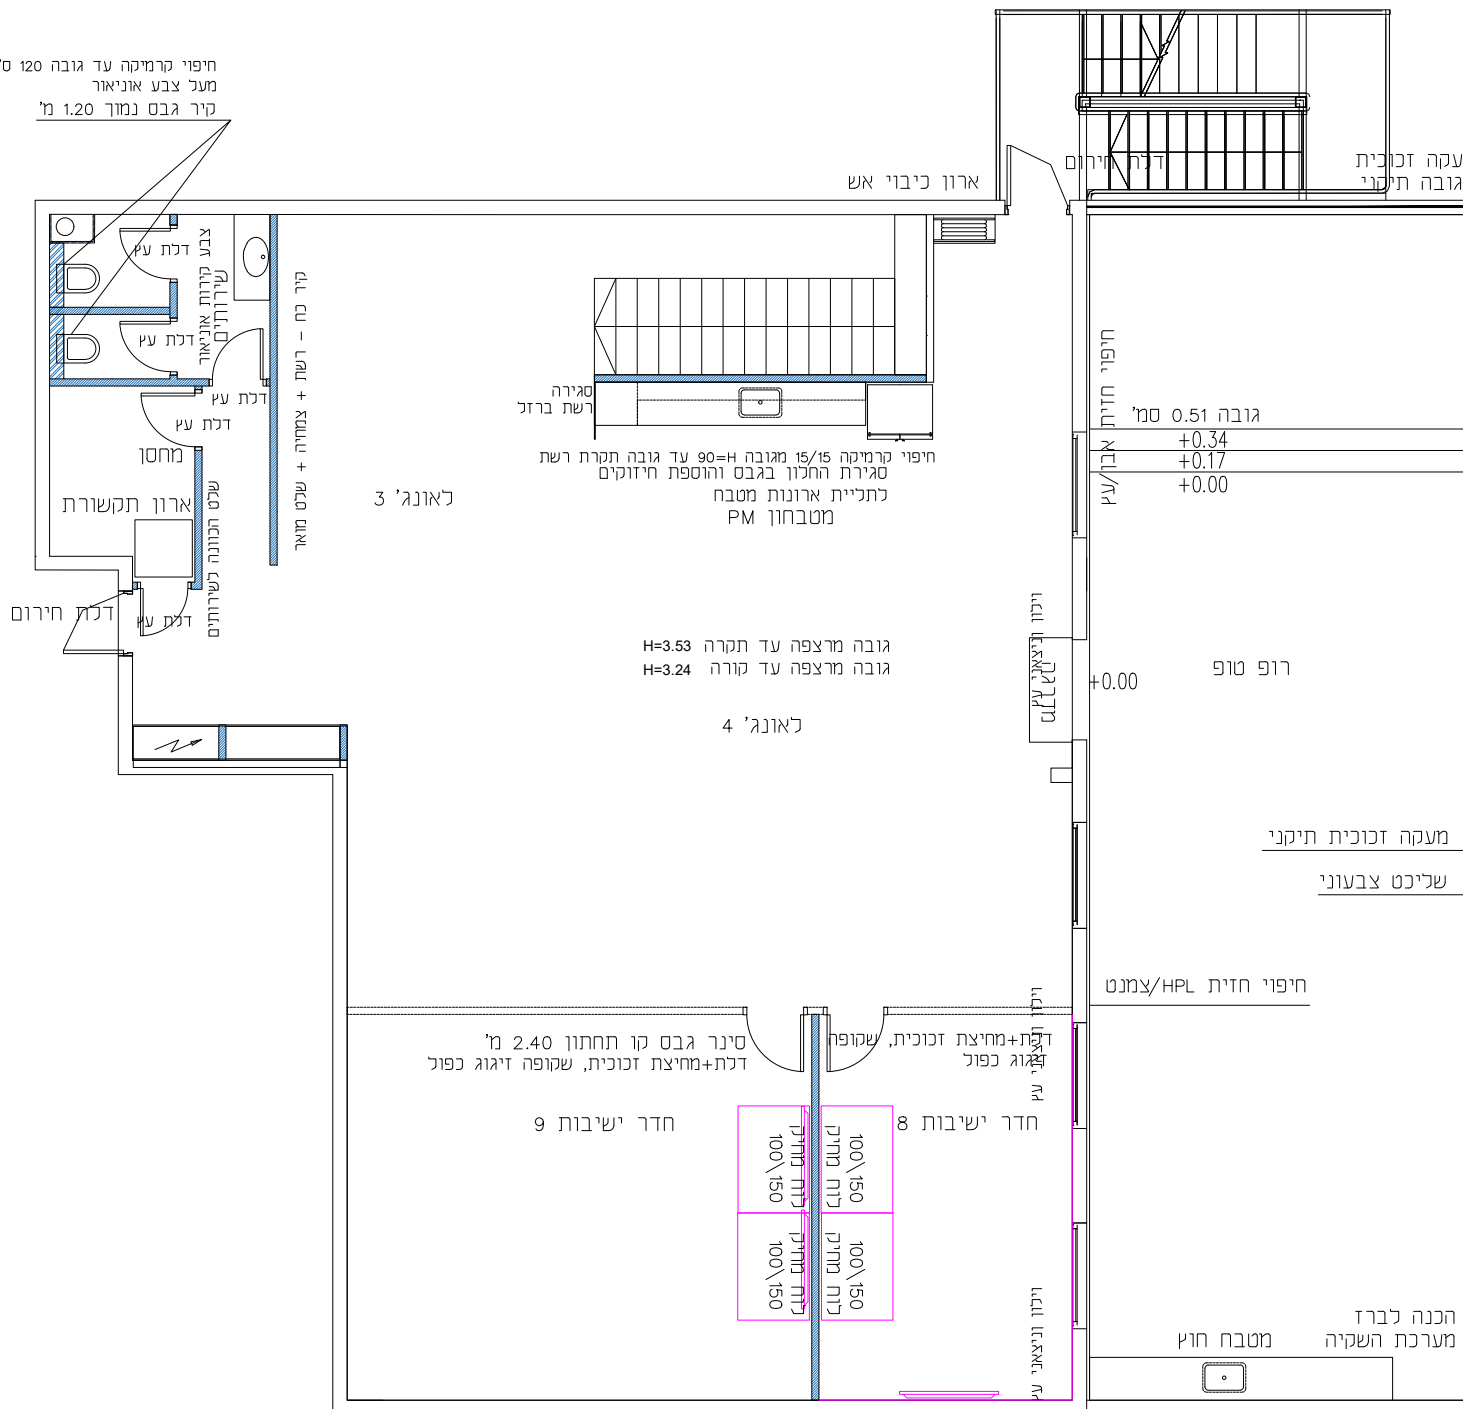

משרדים להשכרה בבית אמצור

הסדנאות 8,
אזור התעשייה
הרצליה פיתוח

NEWMARK
NATAM

משרדים להשכרה בבית אמצור

מיקום:

הסדנאות 8, כניסה צפונית, אזור התעשייה הרצליה פיתוח

שטח הפרויקט:

בבניין מטופח וייצוגי בהרצליה פיתוח,
משרדים בשטח 1,020 מ"ר + 130 מ"ר מרפסת להשכרה
עם נוף לים.

מידע נוסף:

שני מפלסים עם חלוקה לאופן ספייס:

- 80 עמדות עבודה
- חדר הדרכה / התכנסות גדול
- חדר ישיבות
- 2 מטבחים גדולים ומפוארים
- חללי מנוחה לרווחת העובדים
- Plug & Play בגמר איכותי
- ריהוט ואבזור מלא עם ריצוף פרקט

משרדים מוארים ומרווחים

תוכנית קומה 5

חיפוי קרמיקה עד גובה 120 ס"מ
מעל צבע אוניאור
קיר גבס נמוך 1.20 מ'

ליאור כץ
מנהל סניף השרון
משווק הפרויקט

052-9708868
Leor.Katz@nmrk-global.com