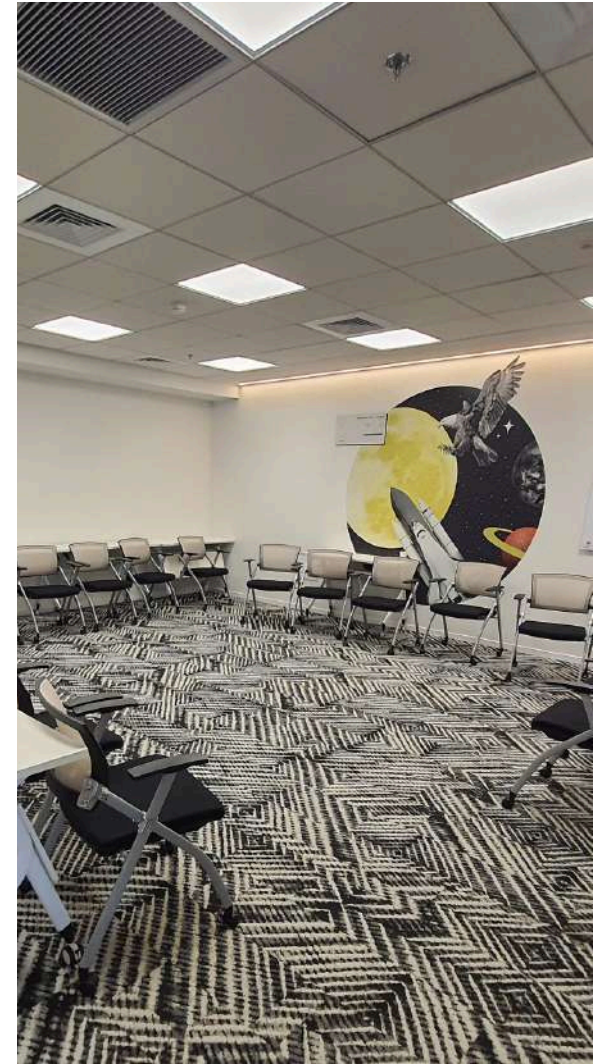

משרדים להשכרה בבית אמצור

הסדנאות 8,
אזור התעשייה
הרצליה פיתוח

NEWMARK
NATAM

משרדים להשכרה בבית אמצור

מיקום:

הסדנאות 8, כניסה צפונית, אזור התעשייה הרצליה פיתוח

שטח הפרויקט:

בבניין מטופח וייצוגי בהרצליה פיתוח,
משרדים בשטח 1,020 מ"ר + 130 מ"ר מרפסת להשכרה
עם נוף לים.

מידע נוסף:

שני מפלסים עם חלוקה לאופן ספייס:

- 80 עמדות עבודה
- חדר הדרכה / התכנסות גדול
- חדר ישיבות
- 2 מטבחים גדולים ומפוארים
- חללי מנוחה לרווחת העובדים
- Plug & Play בגמר איכותי
- ריהוט ואבזור מלא עם ריצוף פרקט

בית אמצור כולל 3 בנייני מסחר ומשרדים
בלב אזור התעשייה של הרצליה פיתוח.
בבניין לובי מפואר ומרשים עם עמדת קבלה מאוישת
ברוב שעות היממה.

מיקום מנצח

נוף לים בלב אזור התעשייה של הרצליה פיתוח

מרפסת לרווחת השוכרים
מפוארת ומרווחת עם רצפת דק

משרדים מוארים ומרווחים

תוכנית קומה 5

חיפוי קרמיקה עד גובה 120 ס"מ
מעל צבע אוניאור
קיר גבס נמוך 1.20 מ'

ליאור כץ
מנהל סניף השרון
משווק הפרויקט

052-9708868
Leor.Katz@nmrk-global.com