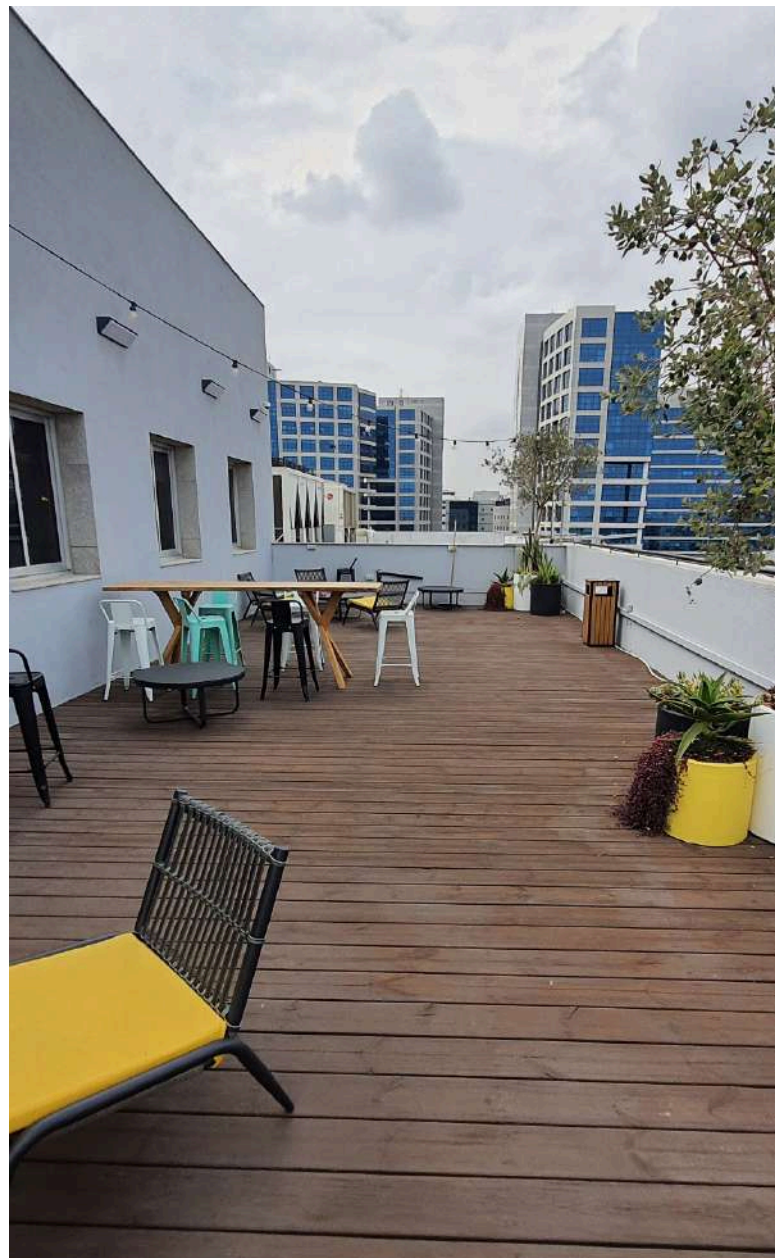

משרדים להשכרה בבית אמצור

הסדנאות 8,
אזור התעשייה
הרצליה פיתוח

NEWMARK
NATAM

משרדים להשכרה בבית אמצור

מיקום:

הסדנאות 8, כניסה צפונית, אזור התעשייה הרצליה פיתוח

שטח הפרויקט:

בבניין מטופח וייצוגי בהרצליה פיתוח,
משרדים בשטח 1,020 מ"ר + 130 מ"ר מרפסת להשכרה
עם נוף לים.

מידע נוסף:

שני מפלסים עם חלוקה לאופן ספייס:

- 80 עמדות עבודה
- חדר הדרכה / התכנסות גדול
- חדר ישיבות
- 2 מטבחים גדולים ומפוארים
- חללי מנוחה לרווחת העובדים
- Plug & Play בגמר איכותי
- ריהוט ואבזור מלא עם ריצוף פרקט

בית אמצור כולל 3 בנייני מסחר ומשרדים
בלב אזור התעשייה של הרצליה פיתוח.
בבניין לובי מפואר ומרשים עם עמדת קבלה מאוישת
ברוב שעות היממה.

מיקום מנצח

נוף לים בלב אזור התעשייה של הרצליה פיתוח

מרפסת לרווחת השוכרים
מפוארת ומרווחת עם רצפת דק

משרדים מוארים ומרווחים

תוכנית קומה 5

חיפוי קרמיקה עד גובה 120 ס"מ
מעל צבע אוניאור
קיר גבס נמוך 1.20 מ'

ליאור כץ
מנהל סניף השרון
משווק הפרויקט

052-9708868
Leor.Katz@nmrk-global.com